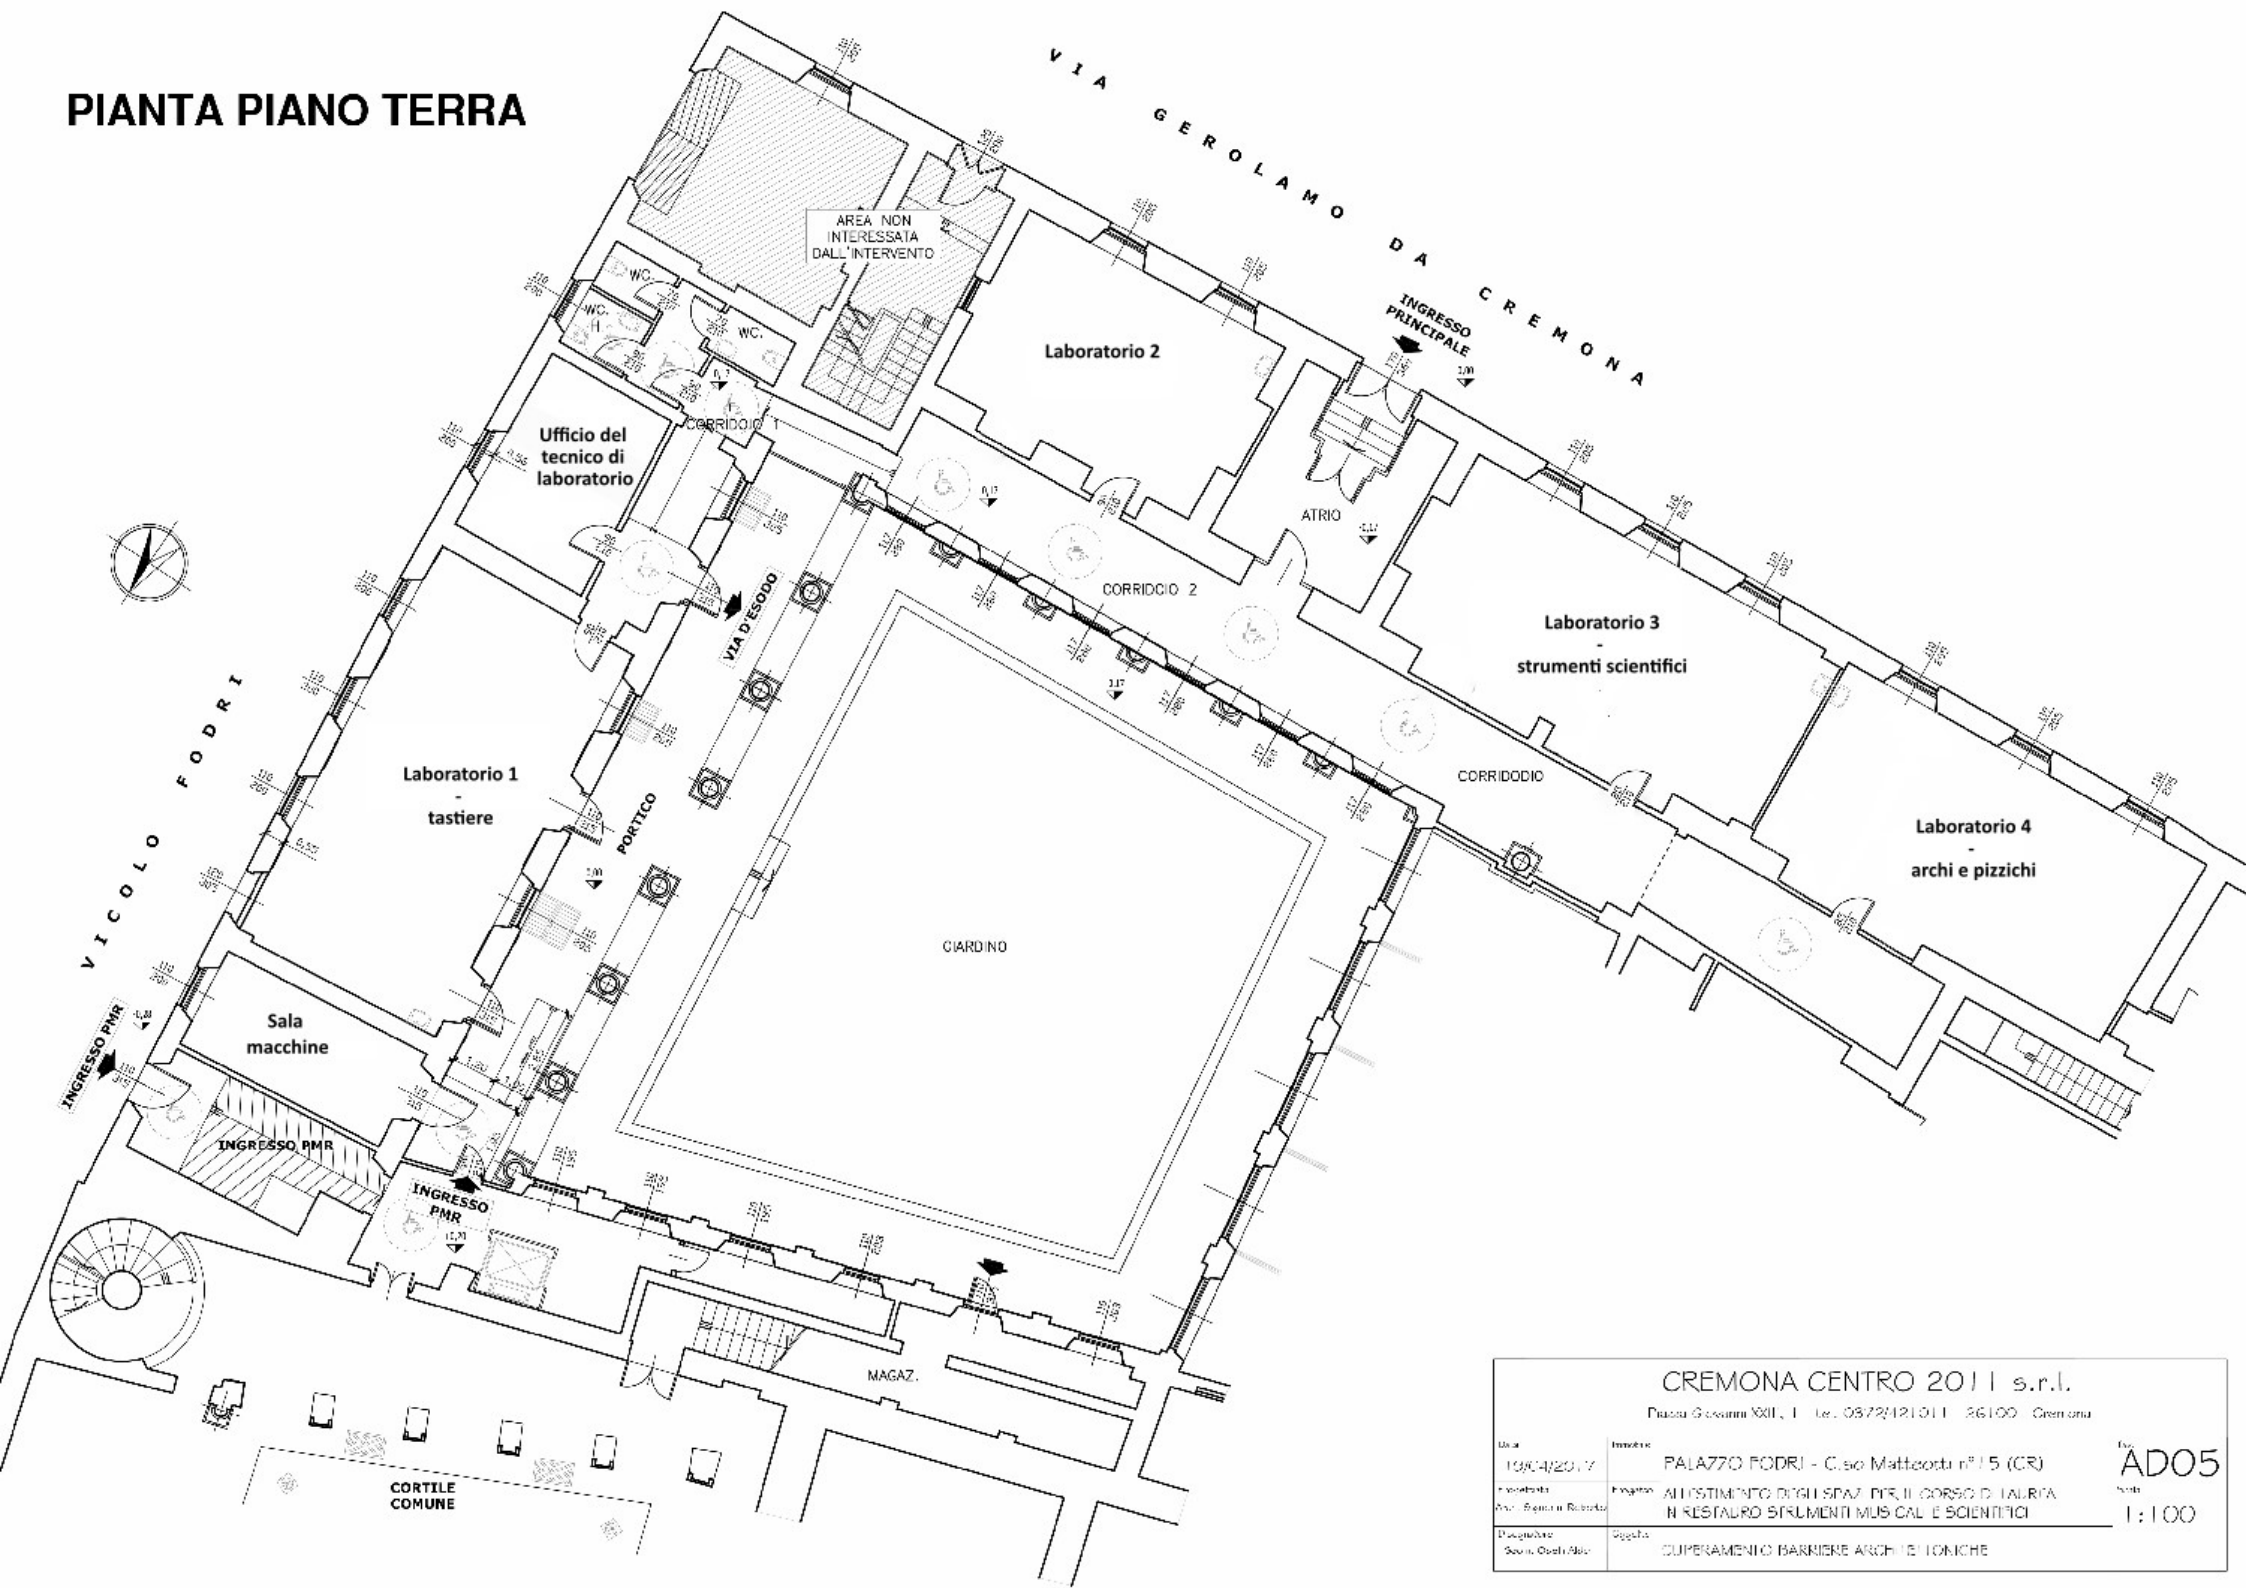

PIANTA PIANO TERRA

CREMONA CENTRO 2011 s.r.l. Piazza Giovanni XXIII, 1 - Tel. 0372/421011 - 26100 - Cremona		
Data: 10/04/2017	Indirizzo: PALAZZO FODRI - C.so Matteotti n° 15 (CR)	AD05 scala 1:100
Progettista: Prof. Sergio R. Riboldi	Progetto: ALL'ESTIMATO DEGLI SPAZI PER IL CORSO DI LAUREA E IL RESTAURO STRUMENTI MUSICALI E SCIENTIFICI	
Disegnatore: Sara M. Ghislini	Oggetto: SUPERAMENTO BARRIERE ARCHITETTONICHE	